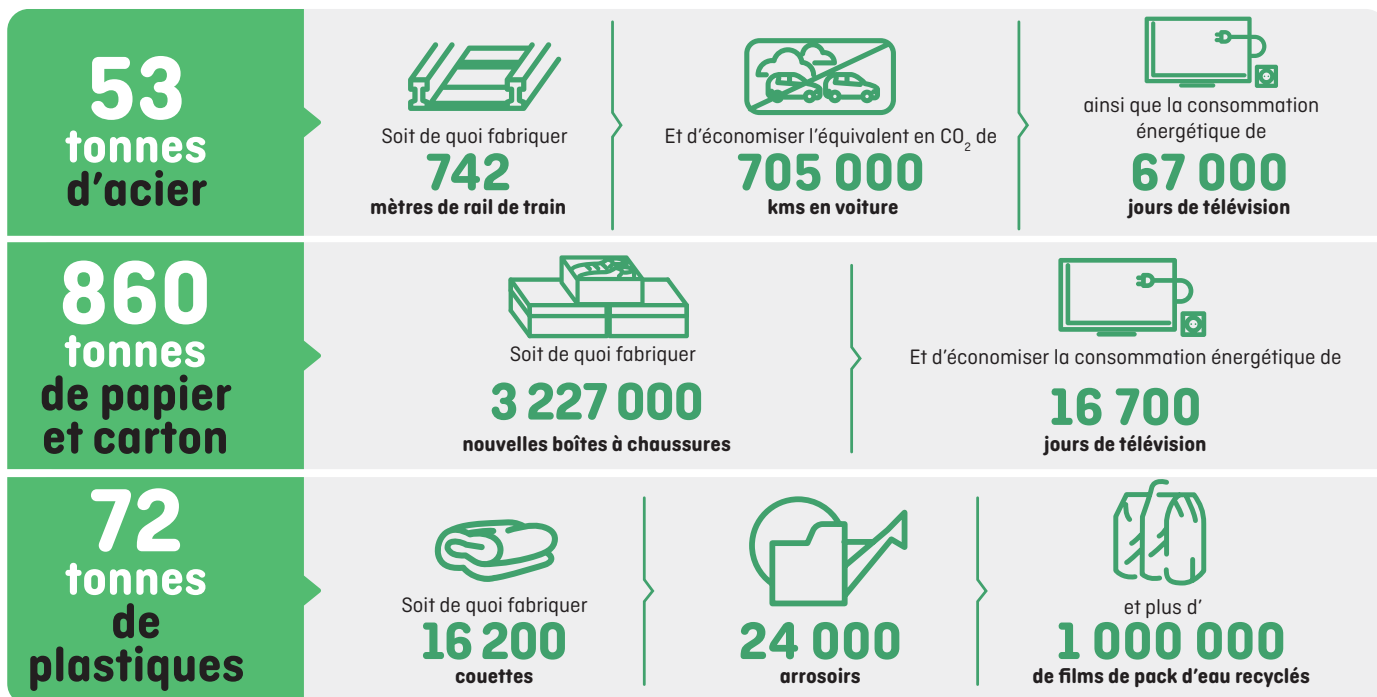

BRAVO ET MERCI !

GRÂCE À VOTRE
GESTE

1 158 TONNES

ont pu être collectées dans les colonnes jaunes en 2022.
C'est presque **12 %** de plus qu'en 2021.

PARMI LES MATIÈRES RECYCLÉES, IL Y A PAR EXEMPLE :

LE TOP 3 DES CHAMPIONS DU TRI
AVEC LES POINTS D'APPORT QUI
FONCTIONNENT LE MIEUX :

- 1 PARKING CARREFOUR MARKET (FALAISE)
- 2 EXPANSIA - STATION ESSENCE LECLERC (FALAISE)
- 3 PARKING DE L'ÉCOLE D'USSY

À SAVOIR

Dans un contexte de forte augmentation des coûts inhérents à la gestion des déchets, le tri reste un moyen d'absorber une partie des hausses de prix. Ceci grâce à la revente des matières qui seront recyclées et aux aides versées par les éco organismes. **Ainsi, un déchet bien trié est moins coûteux pour la collectivité et ses habitants qu'un déchet jeté dans la poubelle classique.**
C'est encore plus vrai pour le déchet que l'on a pu éviter !